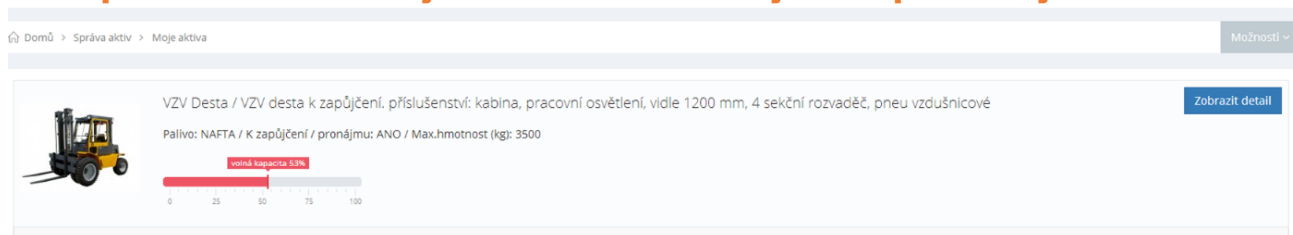

## 10. V přehledu aktiv můžete nyní zadat aktuální volnou výrobní kapacitu stroje či aktiva.

- ## 11. Ve své administraci můžete:
- spravovat vaše oblasti výroby
  - zadávat aktuální volnou výrobní kapacitu strojů
  - spravovat vaše poptávky
  - mít přehled o vašem předplatném
  - spravovat ostatní uživatele v rámci firmy